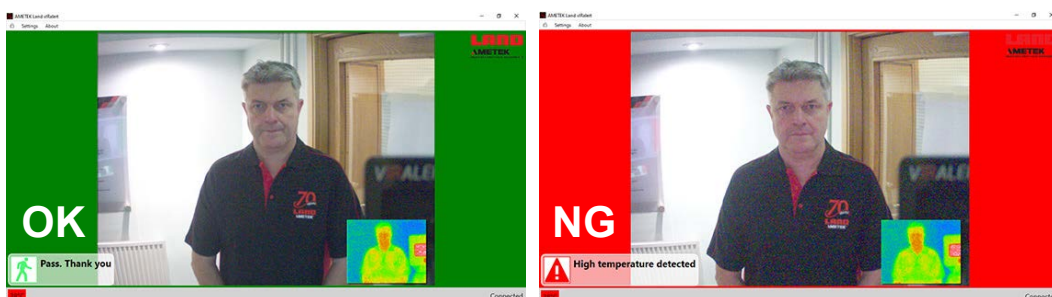

黒体炉

- 信頼性を保証するリアルタイム温度補正
- 70年以上にわたる業界経験に支えられた技術

温度測定用カメラ

- デュアルカメラ（サーマル&ビジュアル）
- 自動顔検出で、瞬時に測定位置を特定

ソフトウェア

- 操作性の高いインターフェース
- アラームや画面による通知
- 記録(データ保存)も可能

人々の安心のために... あらゆる場所で安全を確保する信頼設計

医療

商業施設

オフィス、製造施設

公共の場所と教育機関

輸送・交通

スポーツとレジャー

新型コロナウイルスや他の感染症から、人々を守ります。VIRALERT 3で訪問者の体表温度を測定、発熱者の入館を防止し、施設の安全を確保します。

カメラは自動顔検出で瞬時に体表温度を測定し、ソーシャルディスタンスを遵守しながら、スクリーニングを

行います。施設の安全を守るために必要な警告/記録を提供します。AMETEK LANDの世界トップレベルの温度測定の専門家たちが10年以上かけて開発したVIRALERT 3。施設の安全性の確保に最適な、信頼性の高いサーモグラフィーによるソリューションです。

医薬品卸売業者の声：

「同僚たちは、この装置が多くの医療機関に導入されたことで安心して仕事をしています」

医療センター（英国）：

「このシステムが従業員や患者などの人々にもたらす効果に非常に満足しています。」

安全なスクリーニング
すばやい応答
シンプル
高精度

- 離れた場所から、信頼性の高いサーマルカメラによる温度測定
- 瞬時の顔検出で、すばやい訪問者のモニタリングを実現
- 誰にでも簡単。すぐに使えます
- 世界トップレベルの温度測定の専門家たちが開発した信頼設計